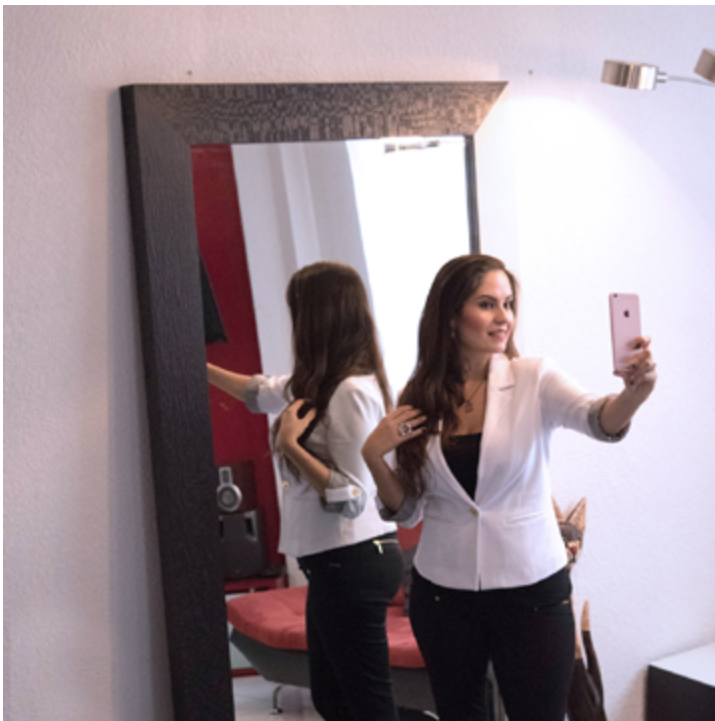

Black-Tzin Bitono

DESCRIPCIÓN

Hermoso marco exclusivo elaborado en MDF de la más alta calidad, forrado de chapa de madera precompuesta, el acabado es al natural sin robar los colores y textura de tu madera favorita.

En la parte trasera encontraras la etiqueta con el número de serie de tu producto asegurando que adquieres un producto único e irreplicable, de igual forma observarás la denominación de orgullosamente Hecho en México.

COLOR

¡Contamos con 36 colores diferentes!

Chapas naturales y precompuestas contribuye al cuidado de la naturaleza sin perder el toque especial de los colores naturales.