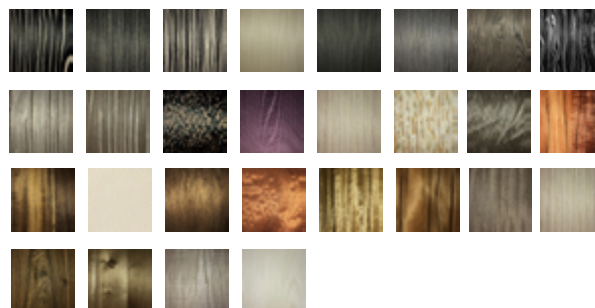

MATERIALES

Mdf Reforzado: Nuestro Mdf se encuentra reforzado con varias capas de material, olvídate de aquellos muebles que duran poco tiempo.

Espejo de 5 mm protegido con una capa de madera de 6 mm por la parte trasera

MEDIDAS

Largo: 2.10 m
Ancho: 1.10 m
Grosor: 5.5 cm

SEGURIDAD DEL ESPEJO

Herraje reforzado para sujetar en pared
Luna 4 mm con protección antiastillas

TIEMPO DE ENTREGA ESTIMADO

Máximo 10 días

GARANTÍA

6 meses por defectos de fabricación