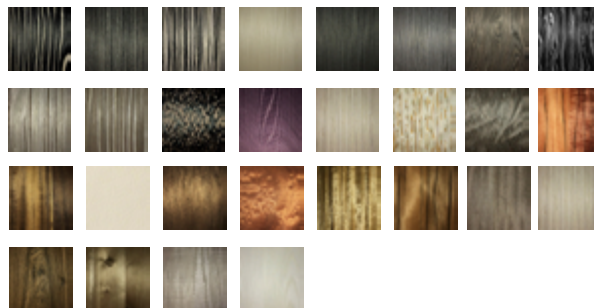

MATERIALES

Mdf Reforzado: Nuestro Mdf se encuentra reforzado con varias capas de material, olvídate de aquellos muebles que duran poco tiempo.

Espejo de 5 mm protegido con una capa de madera de 6 mm por la parte trasera

MEDIDAS

Largo: 2.10 m
Ancho: 1.10 m
Grosor: 5.5 cm

SEGURIDAD DEL ESPEJO

Herraje reforzado para sujetar en pared
Luna 4 mm con protección antiastillas

TIEMPO DE ENTREGA ESTIMADO

Máximo 10 días

GARANTÍA

6 meses por defectos de fabricación