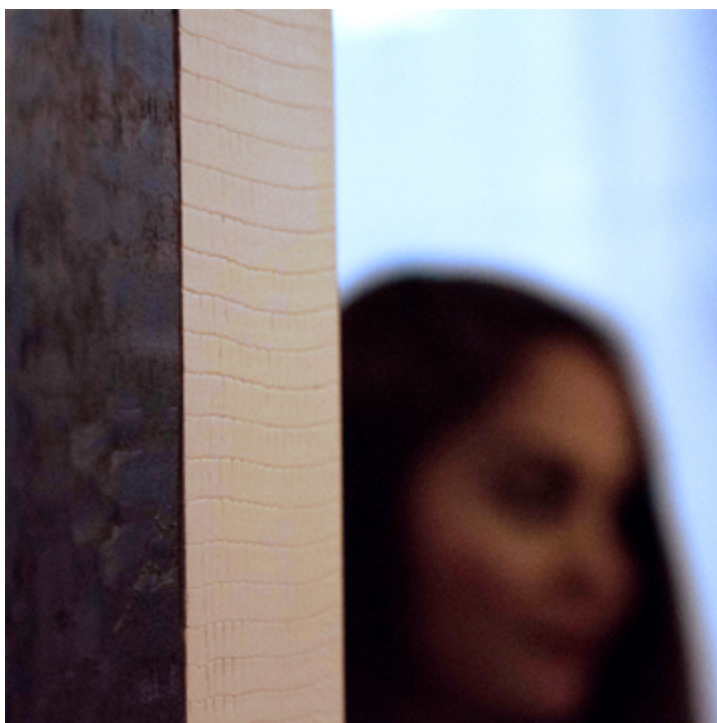

Hat Trick Black-Tzin

DESCRIPCIÓN

Hermoso marco exclusivo elaborado en MDF de la más alta calidad, forrado de chapa de madera precompuesta, el acabado es al natural sin robar los colores y textura de tu madera favorita.

En el parte trasera encontraras la etiqueta con el número de serie de tu producto asegurando que adquieres un producto único e irrepetible, de igual forma observarás la denominación de orgullosamente Hecho en México.

COLOR

¡Contamos con 36 colores diferentes!

Chapas naturales y precompuestas contribuye al cuidado de la naturaleza sin perder el toque especial de los colores naturales.