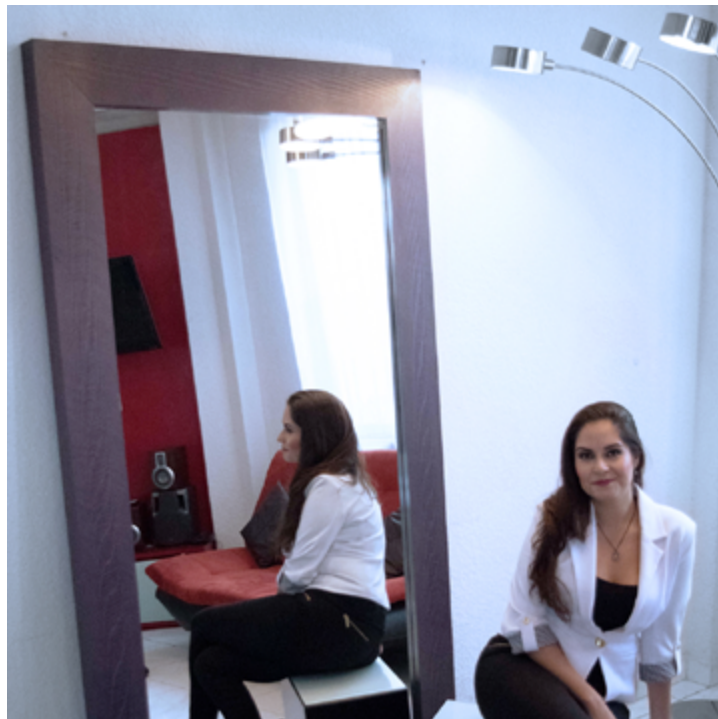

Argenta-Tzin

DESCRIPCIÓN

Hermoso marco exclusivo elaborado en MDF de la más alta calidad, forrado de chapa de madera precompuesta, el acabado es al natural sin robar los colores y textura de tu madera favorita.

En el parte trasera encontraras la etiqueta con el número de serie de tu producto asegurando que adquieres un producto único e irrepitable, de igual forma observarás la denominación de orgullosamente Hecho en México.

COLOR

¡Contamos con 18 colores diferentes!

Chapas precompuestas: Nuestros proveedores han diseñado a mejor calidad, diseño y texturas realizadas mediante procesos, acabados innovadores y amigables con el medio ambiente.